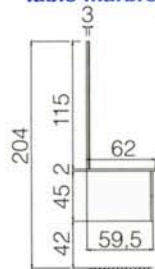

Table marbre

Pour meubles suspendus