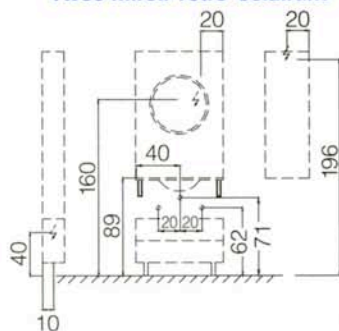

Armoirette, porte verre double face, réglette fluorescente 8 W.

Eclairages, classe 2 IP 23 à condition que la prise de terre soit placée à + de 60 cm de la baignoire ou de la douche.

Poignée, chromée.

Pieds cylindriques réglables, finition alu poli brillant.

Avec miroir rétro-éclairant

Sortie fils électriques miroir 160 cm, colonne lumineuse 40 cm, armoirette 196 cm.

Avec réglette lumineuse

Sortie fils électriques ensemble 198 cm, colonne lumineuse 40 cm, armoirette 198 cm.