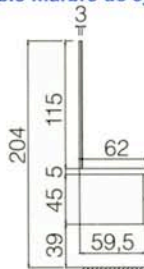

Table marbre de synthèse