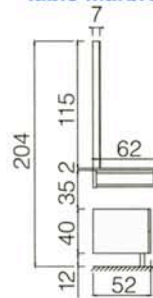

Table marbre

Note : Nous pouvons être amenés à modifier nos produits ou coloris.

VOLUTE