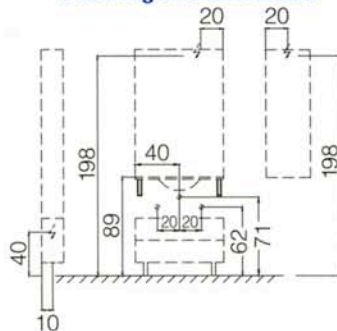

Armoirette, porte verre double face, réglette fluorescente 8 W.

Eclairages, classe 2 IP 23 à condition que la prise de terre soit placée à + de 60 cm de la baignoire ou de la douche.

Poignée, chromée.

Pieds cylindriques réglables, finition alu poli brillant.

Avec miroir rétro-éclairant

Sortie fils électriques miroir 160 cm, colonne lumineuse 40 cm, armoirette 196 cm.

Avec réglette lumineuse

Sortie fils électriques ensemble 198 cm, colonne lumineuse 40 cm, armoirette 198 cm.