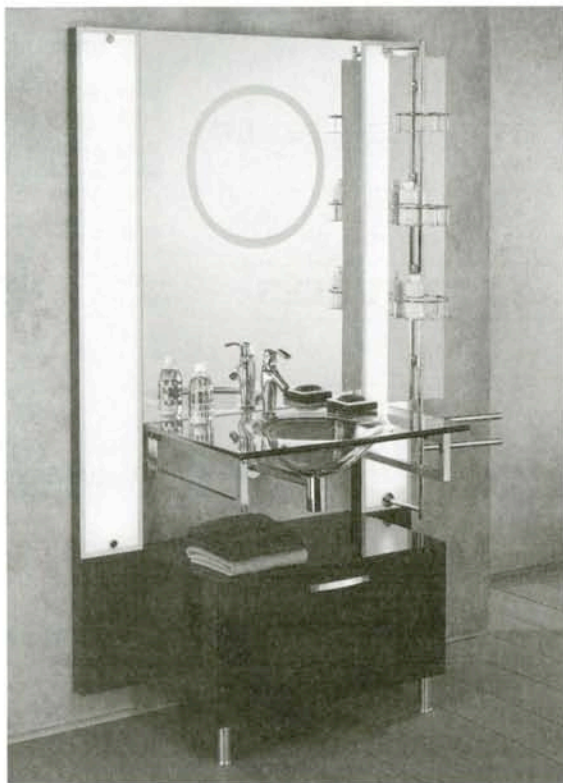

JANIJURA

MEUBLES DE BAINS

VOLUTE est un art de vivre, une ligne à l'élégance minimale, un raffinement à la limite de l'invisible entre minéral et noble transparence, un plaisir esthétique.

2 largeurs, 80 et 160 cm.

Tables verre intégral, marbre ou marbre de synthèse.

Meubles laqués brillants 4 coloris ou placage chêne.

Eclairage fluorescent.

Pour affichage des éléments techniques concernant les parties apparentes

Table, verre intégral ou marbre ou marbre de synthèse (poudre de marbre et résine polyester) vasque(s) moulée(s) incluse(s).