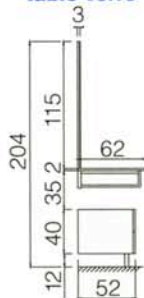

Table verre

Pour meubles avec pieds